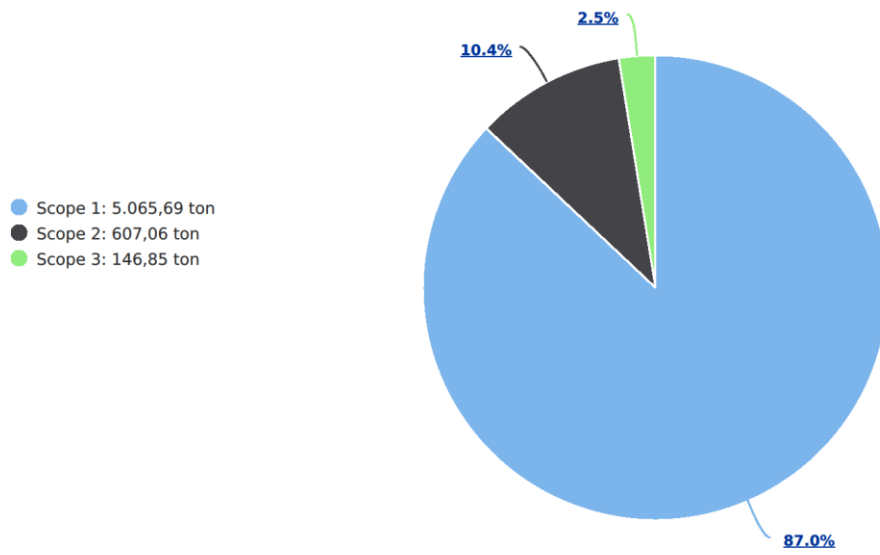

CO2 Footprint 2017

CO2e (5.820 ton)

2017

CO2e (5.820 ton)

2017