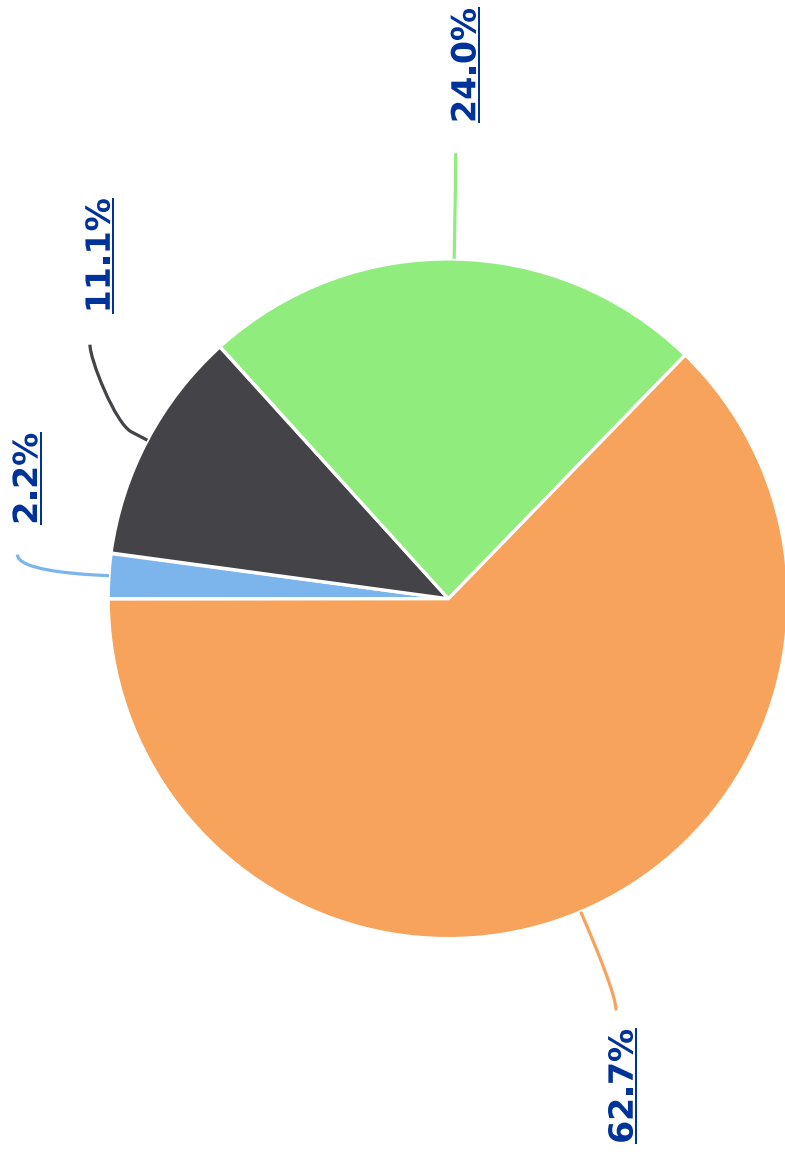

# CO2e (4.822 ton)

2020

● BESIX NL Branch: 103,80 ton

● BESIX NL BV: 537,50 ton

● Franki Grondtechnieken b.v.: 1.155,88 t...

● NV BESIX SA: 3.025,16 ton